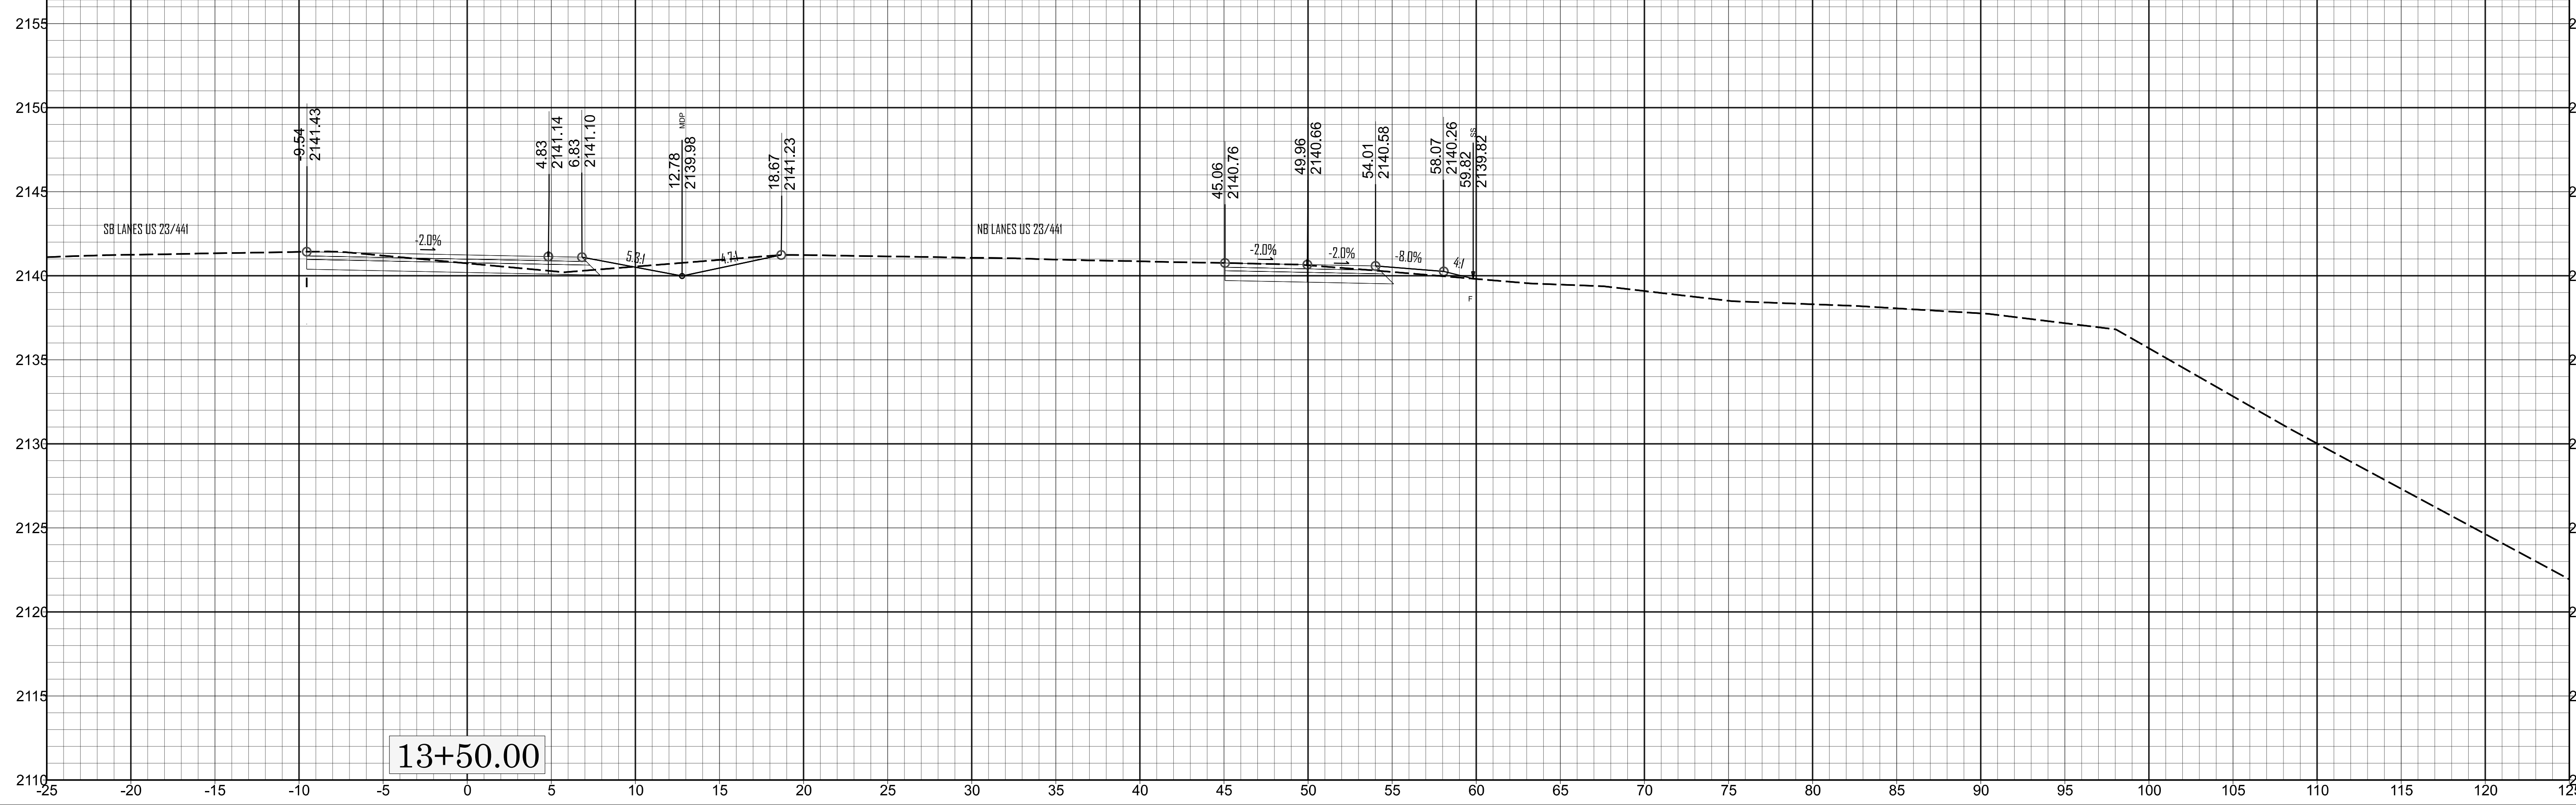

14+00.00

X 4

13+50.00

HS-2414N